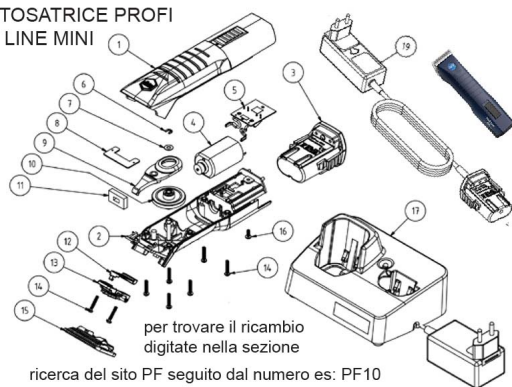

RICAMBIO LISCOP PROFI LINE MINI VITE 30X8 FIG. PF16

TOSATRICE PROFI
LINE MINI

RICAMBIO LISCOP PROFI LINE MINI VITE 30X8 FIG. PF16

Valutazione: Nessuna valutazione

Prezzo

[Fai una domanda su questo prodotto](#)