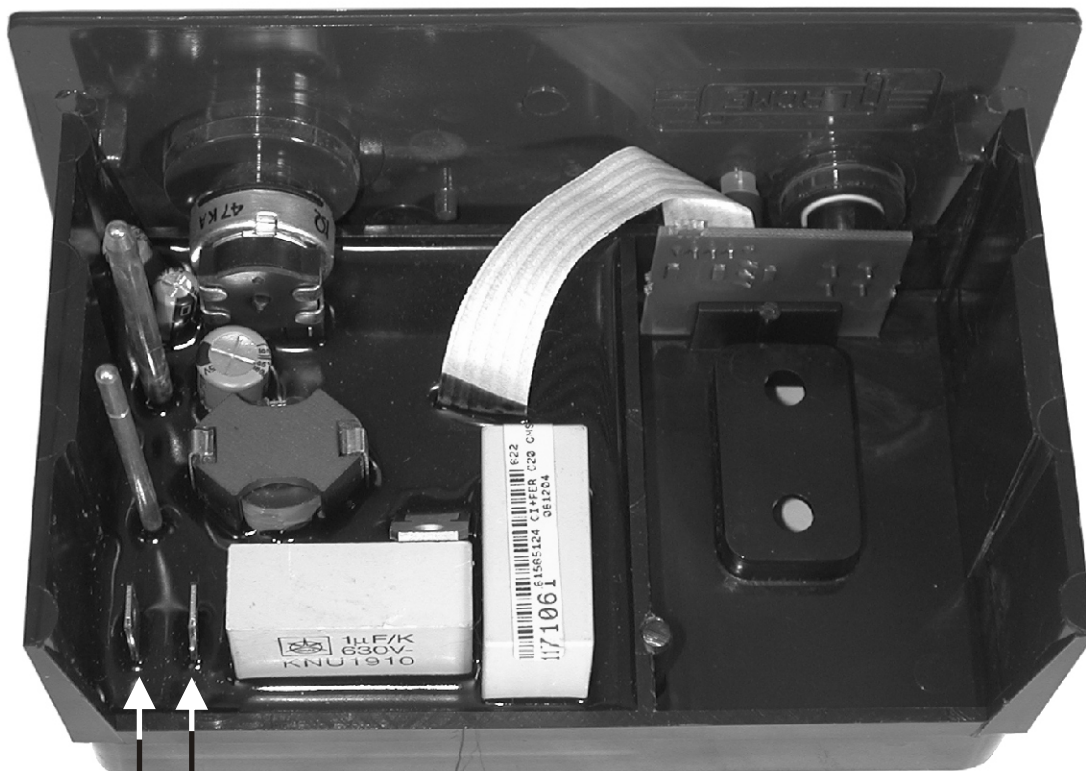

# SCHEDA TECNICA ELETTRIFICATORI

## COLLEGAMENTI DELLA SCHEDA MADRE PILA - K (Ref. 81 680 509)

Collegare la scheda elettronica attenendosi allo schema indicato sotto.

**Fili trasformatore**