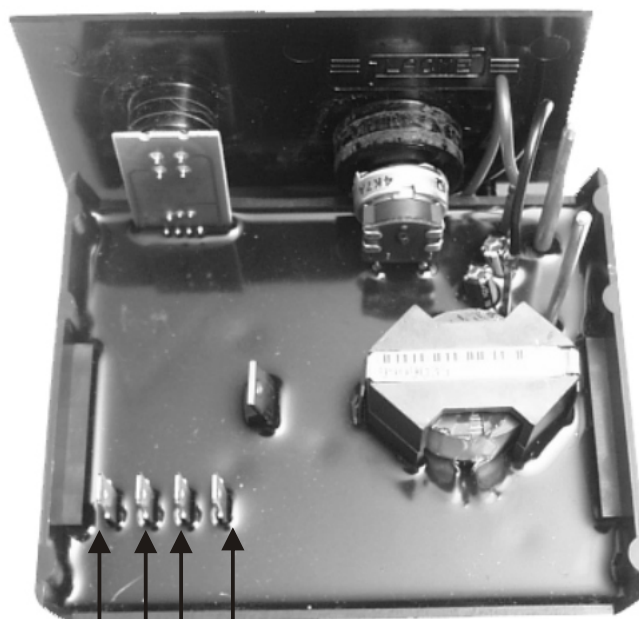

SCHEDA TECNICA ELETTTRIFICATORI

LACME

Les Pelouses - Route du Lude - 72200 LA FLECHE
☎ : 0033 (0)2.43.48.20.81 - 📠 : 0033 (0)2.43.45.42.56
www.lacme.com

COLLEGAMENTI DELLA SCHEDA MADRE ACCU - C (Ref. 81 680 807)

Collegare la scheda elettronica attenendosi allo schema indicato sotto.

Fili trasformatore - Rossi

Fili condensatore - Blu