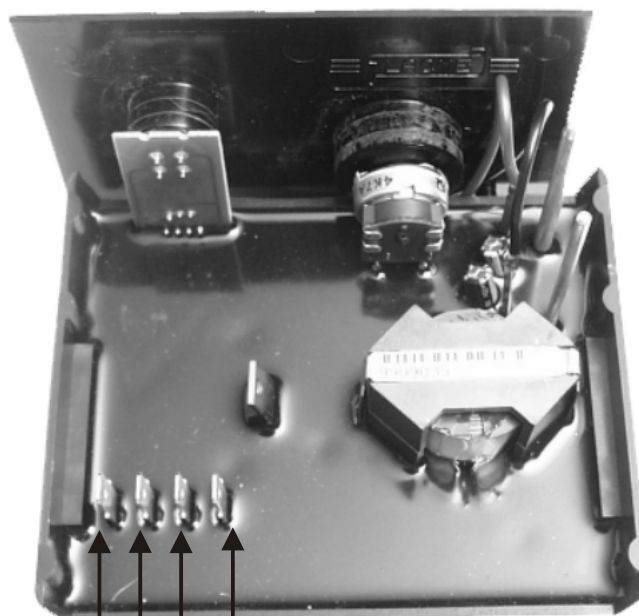

SCHEDA TECNICA ELETTTRIFICATORI

LACME

Les Pelouses - Route du Lude - 72200 LA FLECHE
☎ : 0033 (0)2.43.48.20.81 - 📠 : 0033 (0)2.43.45.42.56
www.lacme.com

COLLEGAMENTI DELLA SCHEDA MADRE ACCU - D (Ref. 81 680 906)

Collegare la scheda elettronica attenendosi allo schema indicato sotto.

Fili trasformatore - Rossi

Fili condensatore - Blu