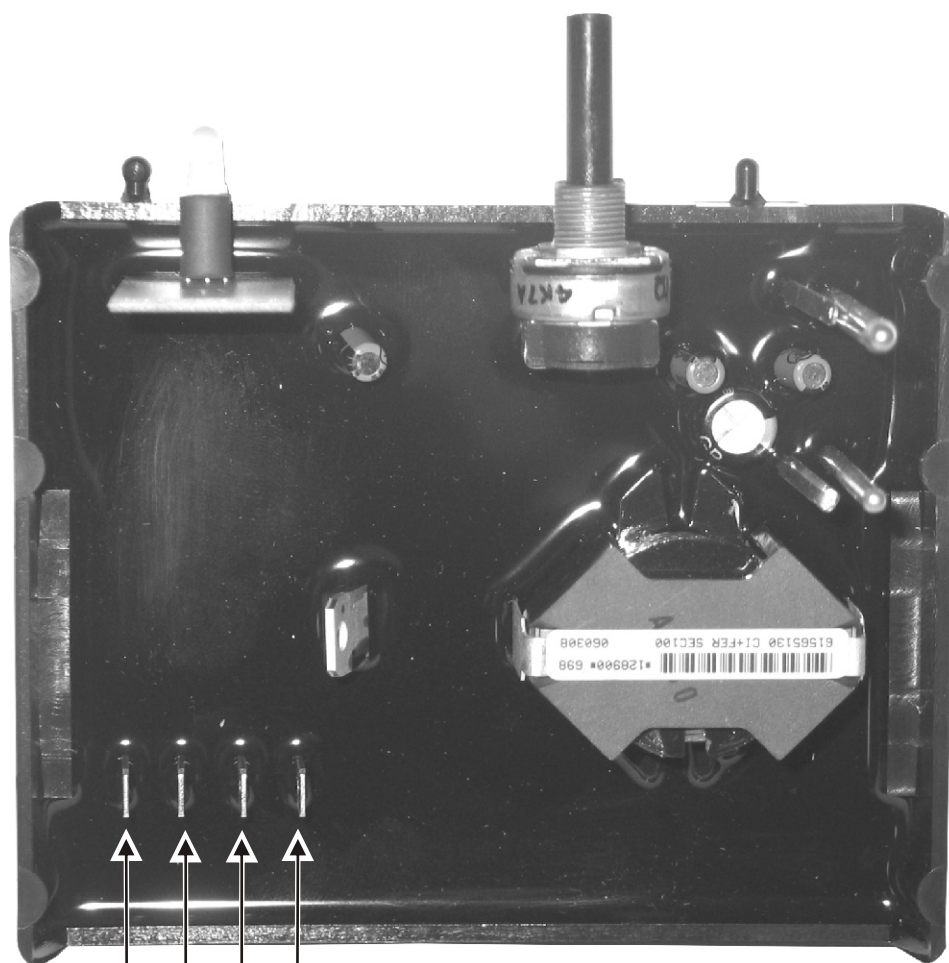

# SCHEDA TECNICA ELETTIFICATORI

## COLLEGAMENTI DELLA SCHEDA MADRE ACCU - E (Réf. 81 680 809)

Collegare la scheda elettronica attenendosi allo schema indicato sotto.

Filo trasformatore - Rosso

Fili condensatore - Blu