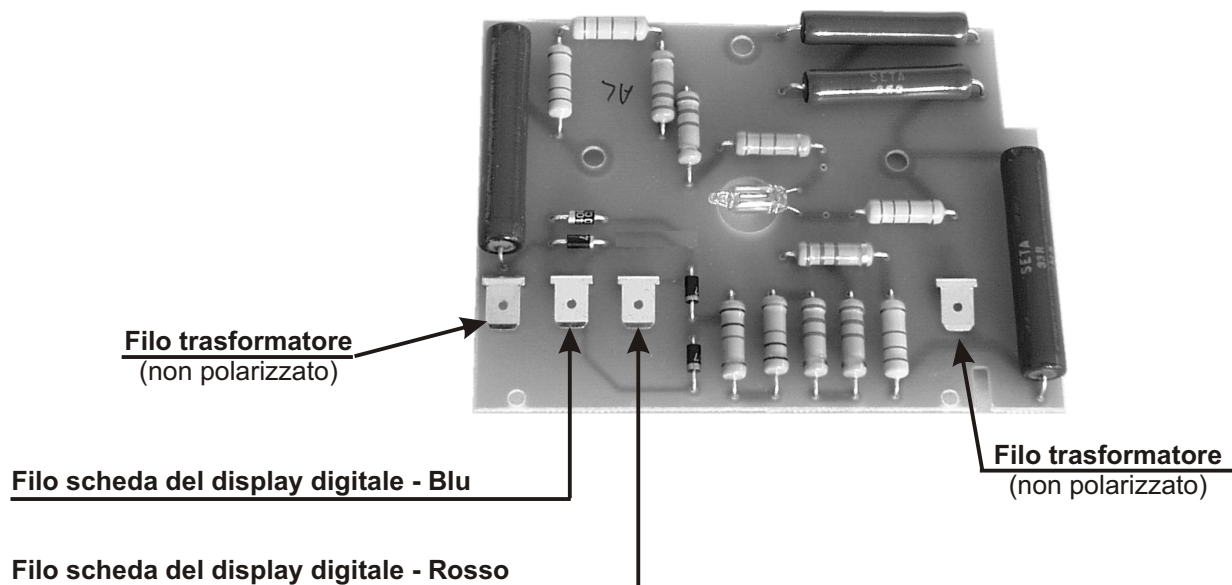

SCHEDA TECNICA ELETTTRIFICATORI

LACME

Les Pelouses - Route du Lude - 72200 LA FLECHE
☎ : 0033 (0)2.43.48.20.81 - 📠 : 0033 (0)2.43.45.42.56
www.lacme.com

SCHEDA USCITA LAMPADINA G (Ref. 81 681 409)

Il collegamento della scheda di uscita della lampadina deve essere eseguito attenendosi allo schema seguente.

Importante : per collegare i fili della scheda del display digitale, rispettare i colori del filo