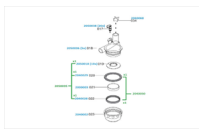

RICAMBIO COLLETTORE ITP 205 FARFALLA A CROCE

RICAMBIO COLLETTORE ITP 205 FARFALLA A CROCE

Valutazione: Nessuna valutazione

Prezzo

[Fai una domanda su questo prodotto](#)