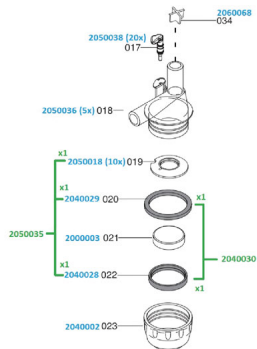

RICAMBIO COLLETTORE ITP 205 FARFALLA A CROCE

RICAMBIO COLLETTORE ITP 205 FARFALLA A CROCE

Valutazione: Nessuna valutazione

Prezzo

[Fai una domanda su questo prodotto](#)