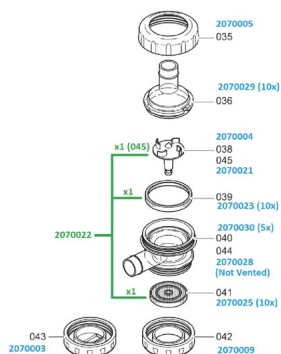

## RICAMBIO COLLETTORE ITP 207 CORPO INFERIORE NON VENTILATO

RICAMBIO COLLETTORE ITP 207 CORPO INFERIORE NON VENTILATO

Valutazione: Nessuna valutazione

**Prezzo**

[Fai una domanda su questo prodotto](#)