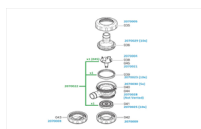

## RICAMBIO COLLETTORE ITP 207 CORPO INFERIORE NON VENTILATO

RICAMBIO COLLETTORE ITP 207 CORPO INFERIORE NON VENTILATO

Valutazione: Nessuna valutazione

**Prezzo**

[Fai una domanda su questo prodotto](#)