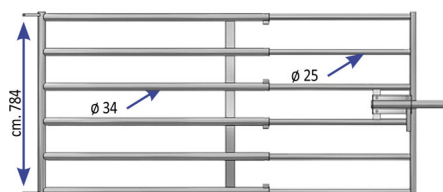

BARRIERA PORTA 6 TUBI VITELLI 2,50-3,50 mt.testata con chiav

Barriera 6 tubi per vitelli con testata porta

| Cod. Articolo | Descrizione |
|---------------|---------------|
| 50325 | 0,6 a 1,5 mt. |
| 50320 | 1,5 a 2,5 mt. |
| 50321 | 2,5 a 3,5 mt. |
| 50322 | 3,5 a 4,5 mt. |
| 50323 | 4,5 a 5,5 mt. |

BARRIERA PORTA 6 TUBI VITELLI 2,50-3,50 mt.testata con chiav

Valutazione: Nessuna valutazione

Prezzo

[Fai una domanda su questo prodotto](#)

Descrizione Barriera per vitelli a 6 tubi completa di testata con chiavistello Lunghezza estensibile da mt. 2,50 a 3,50