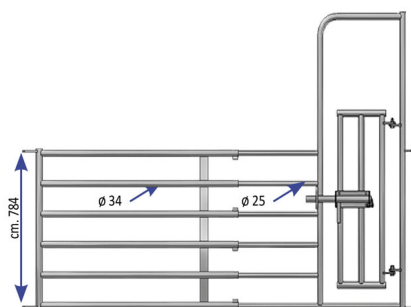

## CANCELLO PASSAGGIO UOMO/VITELL 6 TUBI VITELLI 0,90 - 1,50 MT

CANCELLO PASSAGGIO UOMO/VITELL 6 TUBI VITELLI 0,90 - 1,50 MT

Valutazione: Nessuna valutazione

**Prezzo**

[Fai una domanda su questo prodotto](#)

Descrizione Barriera per vitelli a 6 tubi completa di testata con passaggio uomo e vitello. Lunghezza estensibile da mt. 0,90 a 1,50