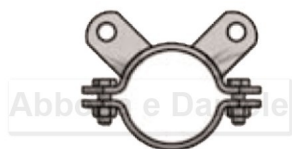

## COLLARE PER PIANTONE CK diam.76 ANGOLO la coppia

COLLARE PER PIANTONE CK diam.76 ANGOLO la coppia

Valutazione: Nessuna valutazione

**Prezzo**

[Fai una domanda su questo prodotto](#)