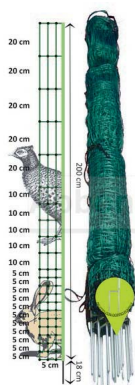

## RETE LEPRI FAGIANI H. 200 CM CON PALETTI 25 mt.

Rete preambientamento  
lepri, fagiani 200 cm  
Rotolo da 25 m, altezza  
rete fuori terra: 200 cm  
altezza paletti con punta:  
218 cm  
n. di pali inseriti: 11  
diametro paletti: 2 cm

RETE LEPRI FAGIANI H. 200 CM CON PALETTI 25 mt.

Valutazione: Nessuna valutazione

**Prezzo**

[Fai una domanda su questo prodotto](#)