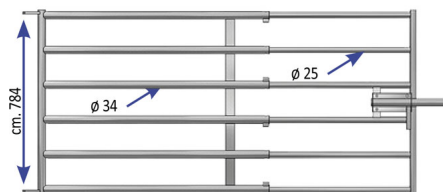

BARRIERA PORTA 6 TUBI VITELLI 0,60-1,50 mt.testata con chiav

Barriera 6 tubi per vitelli con testata porta

| Cod. Articolo | Descrizione |
|---------------|---------------|
| 50325 | 0,6 a 1,5 mt. |
| 50320 | 1,5 a 2,5 mt. |
| 50321 | 2,5 a 3,5 mt. |
| 50322 | 3,5 a 4,5 mt. |
| 50323 | 4,5 a 5,5 mt. |

BARRIERA PORTA 6 TUBI VITELLI 0,60-1,50 mt.testata con chiav

Valutazione: Nessuna valutazione

Prezzo

[Fai una domanda su questo prodotto](#)

Descrizione Barriera per vitelli a 6 tubi completa di testata con chiavistello Lunghezza estensibile da mt. 0,60 a 1,50