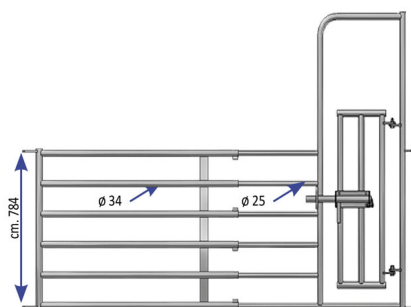

## CANCELLO PASSAGGIO UOMO/VITELL 6 TUBI VITELLI 3,80 - 4,50 MT

CANCELLO PASSAGGIO UOMO/VITELL 6 TUBI VITELLI 3,80 - 4,50 MT

Valutazione: Nessuna valutazione

**Prezzo**

[Fai una domanda su questo prodotto](#)

Descrizione Barriera per vitelli a 6 tubi completa di testata con passaggio uomo e vitello. Lunghezza estensibile da mt. 3,80 a 4,50