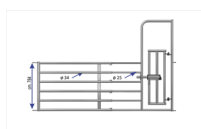

## CANCELLO PASSAGGIO UOMO/VITELL 6 TUBI VITELLI 3,80 - 4,50 MT

CANCELLO PASSAGGIO UOMO/VITELL 6 TUBI VITELLI 3,80 - 4,50 MT

Valutazione: Nessuna valutazione

**Prezzo**

[Fai una domanda su questo prodotto](#)

Descrizione Barriera per vitelli a 6 tubi completa di testata con passaggio uomo e vitello. Lunghezza estensibile da mt. 3,80 a 4,50