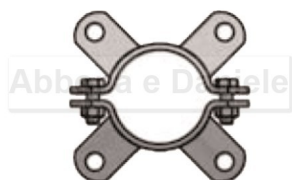

COLLARE PER PIANTONE CK diam.76 4 DIREZIONI la coppia

COLLARE PER PIANTONE CK diam.76 4 DIREZIONI la coppia

Valutazione: Nessuna valutazione

Prezzo

[Fai una domanda su questo prodotto](#)