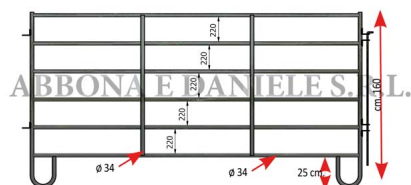

BARRIERA MOBILE ECO H.mt. 1,60 X mt. 2,0

BARRIERA MOBILE ECO H.mt. 1,60 X mt. 2,0

Valutazione: Nessuna valutazione

Prezzo

[Fai una domanda su questo prodotto](#)

Descrizione Barriera mobile in ferro zincato a caldo con tubo rotondo da 34 mm. lunga mt.2.

Realizzato con 6 tubi orizzontali e 2 traverse verticali.

Altezza della barriera cm. 160

Piedino arrotondato.

Le barriere si collegano tra di loro tramite 1 asta compresa e con la possibilità di aggiungere il kit di trasformazione 50833 per collegarle tra di loro tramite una catena, consigliata se si utilizzano in terreni non regolari.