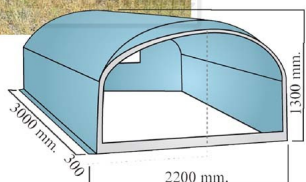

BOX SUINI IN VETRORESINA - COIBENTAZIONE TOTALE

BOX SUINI IN VETRORESINA - COIBENTAZIONE TOTALE

Valutazione: Nessuna valutazione

Prezzo

[Fai una domanda su questo prodotto](#)

Descrizione Box specifico per suini in vetroresina, lavabile, robusto all'urto e resiste agli agenti atmosferici. Sul tetto sono previsti due ganci per poterlo movimentare senza problemi. Nella parte anteriore si può applicare una chiusura con un passaggio per suini ed applicargli la tenda in pvc (NON COMPRESA)