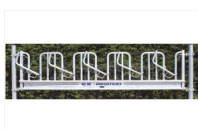

## AUTOCATTURA MOD. SUEDOIS CON LAMIERA 5 MT 7 POSTI

AUTOCATTURA MOD. SUEDOIS CON LAMIERA 5 MT 7 POSTI

Valutazione: Nessuna valutazione

**Prezzo**

[Fai una domanda su questo prodotto](#)