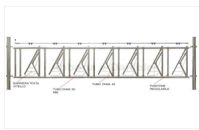

## AUTOCATTURA LIBERTY 1,5 MT 2 POSTI

### AUTOCATTURA LIBERTY 1,5 MT 2 POSTI

Valutazione: Nessuna valutazione

**Prezzo**

[Fai una domanda su questo prodotto](#)

Descrizione Autocattura modello liberty in ferro zincato a caldo per bovini adulti di mt.1,5 con 2 posti autocatturante. Realizzata con tubo orizzontale da 60 mm. Sistema anti soffoco ed anti rumore, con tubo regolabile per il passaggio della testa del bovino. Ogni pannello autocatturante ha ad ogni sua estremità 2 tubi estensibili per il fissaggio su piantone o staffa a muro. [Scheda tecnica](#) [Accessori](#) [Installazione](#)