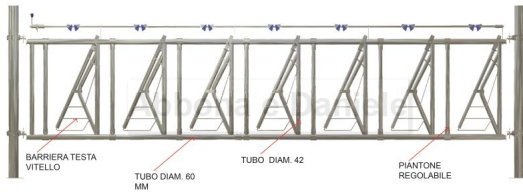

## AUTOCATTURA LIBERTY 1,5 MT 2 POSTI

### AUTOCATTURA LIBERTY 1,5 MT 2 POSTI

Valutazione: Nessuna valutazione

**Prezzo**

[Fai una domanda su questo prodotto](#)

Descrizione Autocattura modello liberty in ferro zincato a caldo per bovini adulti di mt.1,5 con 2 posti autocatturante. Realizzata con tubo orizzontale da 60 mm. Sistema anti soffoco ed anti rumore, con tubo regolabile per il passaggio della testa del bovino. Ogni pannello autocatturante ha ad ogni sua estremità 2 tubi estensibili per il fissaggio su piantone o staffa a muro. [Scheda tecnica](#) [Accessori](#) [Installazione](#)