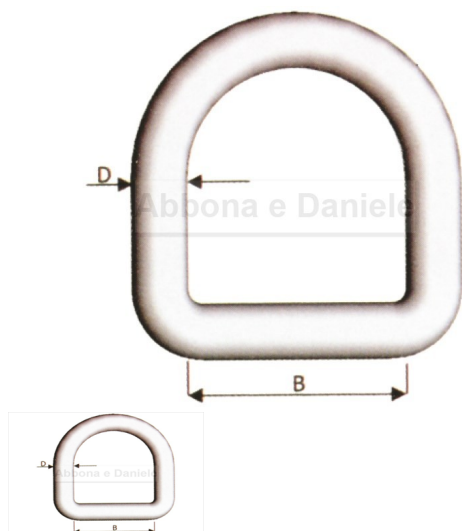

ANELLO MEZZO TONDO MM.50 X DIAM 7

ANELLO MEZZO TONDO MM.50 X DIAM 7

Valutazione: Nessuna valutazione

Prezzo

[Fai una domanda su questo prodotto](#)