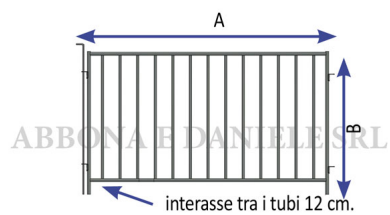

BARRIERA MOBILE CK OVI/ VIT H.1.10x2.50 MT TUBI VERT+ 1 ASTA

Barriera mobile h.1,14 tubi verticali

Cod. Articolo	A	B
CK10499	mt.1,20	114 cm.
CK10500	mt. 1,50	114 cm.
CK10510	mt. 2,00	114 cm.
CK10501	mt.2,50	114 cm.
CK10511	mt.3,00	114 cm.

BARRIERA MOBILE CK OVI/ VIT H.1.10x2.50 MT TUBI VERT+ 1 ASTA

Valutazione: Nessuna valutazione

Prezzo

[Fai una domanda su questo prodotto](#)

Descrizione Barriera mobile con tubi verticali, ideale per BOVINI, e OVINI, i tubi verticali non permettono agli animali di arrampicarsi e evitano che si facciano male. Fornita con un'asta di collegamento.