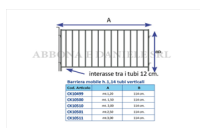

BARRIERA MOBILE CK OVI/ VIT H.1.10x2.50 MT TUBI VERT+ 1 ASTA

Barriera mobile h.1,14 tubi verticali

Cod. Articolo	A	B
CK10499	mt.1,20	114 cm.
CK10500	mt. 1,50	114 cm.
CK10510	mt. 2,00	114 cm.
CK10501	mt.2,50	114 cm.
CK10511	mt.3,00	114 cm.

BARRIERA MOBILE CK OVI/ VIT H.1.10x2.50 MT TUBI VERT+ 1 ASTA

Valutazione: Nessuna valutazione

Prezzo

[Fai una domanda su questo prodotto](#)

Descrizione Barriera mobile con tubi verticali, ideale per BOVINI, e OVINI, i tubi verticali non permettono agli animali di arrampicarsi e evitano che si facciano male. Fornita con un'asta di collegamento.