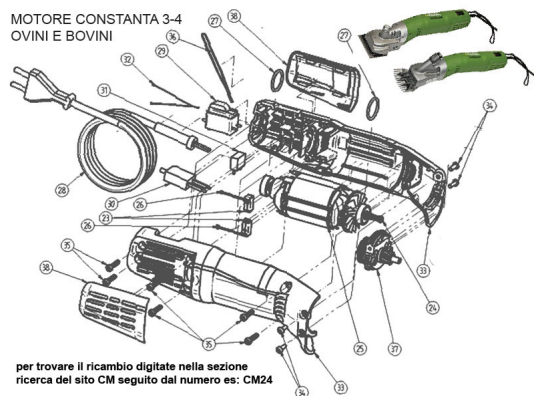

RICAMBIO CONSTANTA 3/4 FILTRO SINISTRO FIG. CM38

RICAMBIO CONSTANTA 3/4 FILTRO SINISTRO FIG. CM38

Valutazione: Nessuna valutazione

Prezzo

[Fai una domanda su questo prodotto](#)