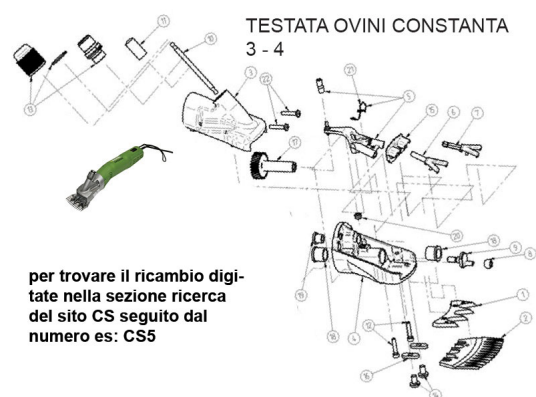

RICAMBIO COSTANTA 3/4 OVINI PROT PLAST BLOCCAPELO FIG. CS15

RICAMBIO COSTANTA 3/4 OVINI PROT PLAST BLOCCAPELO FIG. CS15

Valutazione: Nessuna valutazione

Prezzo

[Fai una domanda su questo prodotto](#)