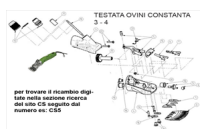

RICAMBIO COSTANTA 3/4 OVINI PROT PLAST BLOCCAPELO FIG. CS15

RICAMBIO COSTANTA 3/4 OVINI PROT PLAST BLOCCAPELO FIG. CS15

Valutazione: Nessuna valutazione

Prezzo

[Fai una domanda su questo prodotto](#)