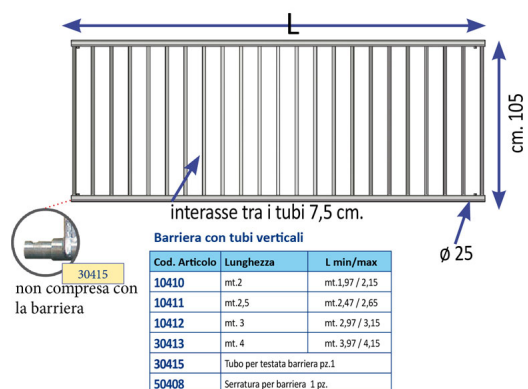

BARRIERA CK BARRE VERTICALI 2,0 X 1,10 MT.**BARRIERA CK BARRE VERTICALI 2,0 X 1,10 MT.**

Valutazione: Nessuna valutazione

Prezzo[Fai una domanda su questo prodotto](#)

Descrizione Barriera con tubi verticali con possibilità di inserire 4 testate 30415 non comprese che ne facilita il montaggio sul piantone. Realizzato in ferro zincato a caldo, molto robusta ed adattabile per box di vitelli capre e pecore. Si possono abbinare le testate CK96530 e CK96531 per trasformare la barriera da std a porta, inserendole all'interno della barriera. La barriera comprende 2 aste 10002