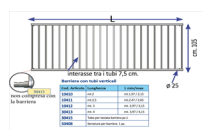

BARRIERA CK BARRE VERTICALI 2,0 X 1,10 MT.**BARRIERA CK BARRE VERTICALI 2,0 X 1,10 MT.**

Valutazione: Nessuna valutazione

Prezzo[Fai una domanda su questo prodotto](#)

Descrizione Barriera con tubi verticali con possibilità di inserire 4 testate 30415 non comprese che ne facilita il montaggio sul piantone. Realizzato in ferro zincato a caldo, molto robusta ed adattabile per box di vitelli capre e pecore. Si possono abbinare le testate CK96530 e CK96531 per trasformare la barriera da std a porta, inserendole all'interno della barriera. La barriera comprende 2 aste 10002