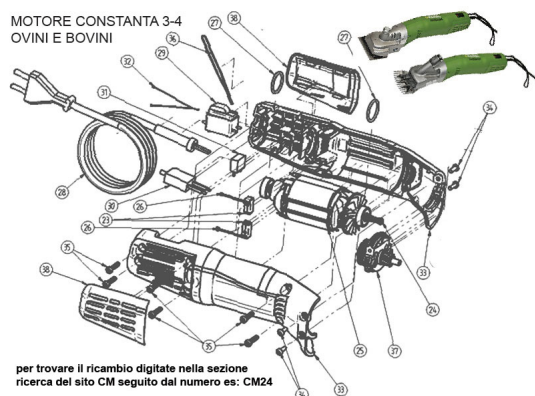

## RICAMBIO CONSTANTA 3/4 VITE LATERALE 4X20 FIG. CM35

RICAMBIO CONSTANTA 3/4 VITE LATERALE 4X20 FIG. CM35

Valutazione: Nessuna valutazione

**Prezzo**

[Fai una domanda su questo prodotto](#)