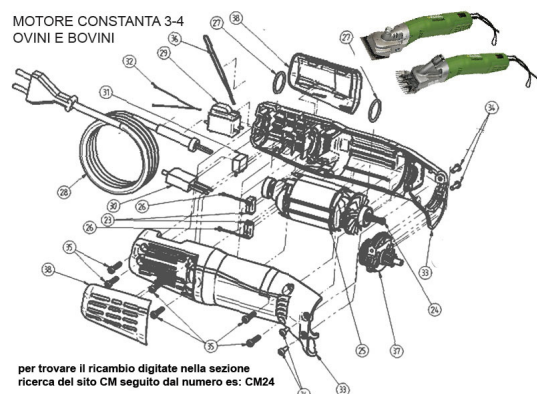

RICAMBIO COSTANTA 3/4 VITE LATERALE 4X20 FIG. CM35

RICAMBIO COSTANTA 3/4 VITE LATERALE 4X20 FIG. CM35

Valutazione: Nessuna valutazione

Prezzo

[Fai una domanda su questo prodotto](#)