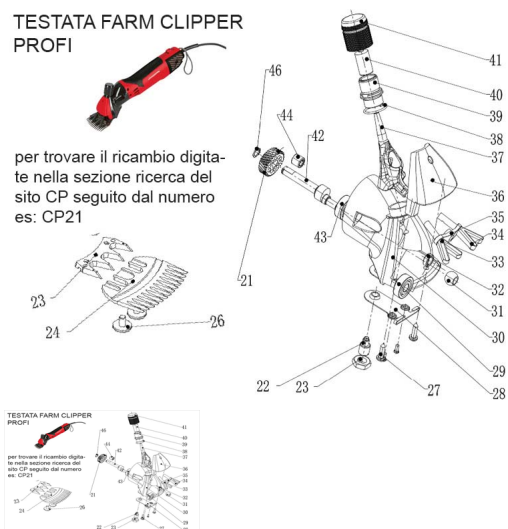

RICAMBIO FARM CLIPPER PROFI PLASTICA TESTATA FIG. CP36

TESTATA FARM CLIPPER
PROFI

per trovare il ricambio digita-
te nella sezione ricerca del
sito CP seguito dal numero
es: CP21

RICAMBIO FARM CLIPPER PROFI PLASTICA TESTATA FIG. CP36