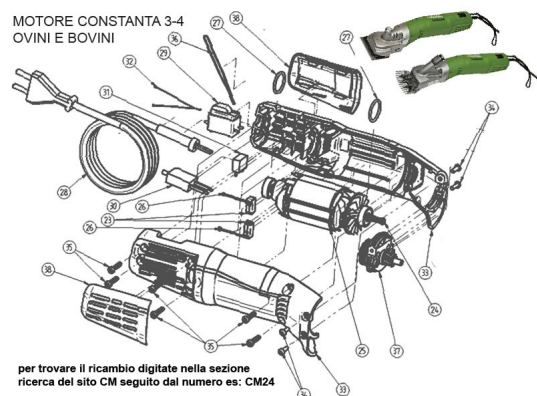

## RICAMBIO CONSTANTA 3/4 CAVO CON PRESA FIG. CM28

RICAMBIO CONSTANTA 3/4 CAVO CON PRESA FIG. CM28

Valutazione: Nessuna valutazione

**Prezzo**

[Fai una domanda su questo prodotto](#)