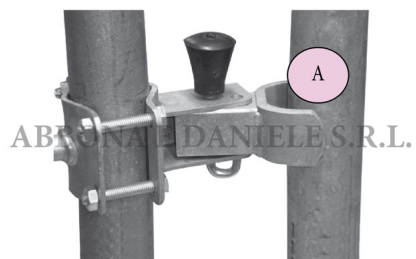

## SERRATURA A SCATTO A 2" = 60,3

SERRATURA A SCATTO A 2" = 60,3

Valutazione: Nessuna valutazione

**Prezzo**

[Fai una domanda su questo prodotto](#)