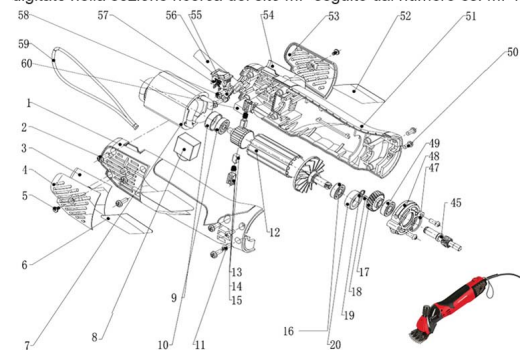

RICAMBIO FARM CLIPPER PROFI CAVO CON PRESA FIG. MF56

MOTORE FARM CLIPPER PROFI per trovare il ricambio
digitate nella sezione ricerca del sito MF seguito dal numero es: MF10

RICAMBIO FARM CLIPPER PROFI CAVO CON PRESA FIG. MF56