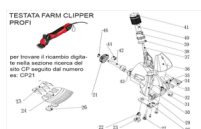

RICAMBIO FARM CLIPPER PROFI FORCELLA DESTRA FIG. CP33

TESTATA FARM CLIPPER
PROFI

per trovare il ricambio digita-
te nella sezione ricerca del
sito CP seguito dal numero
es: CP21

RICAMBIO FARM CLIPPER PROFI FORCELLA DESTRA FIG. CP33