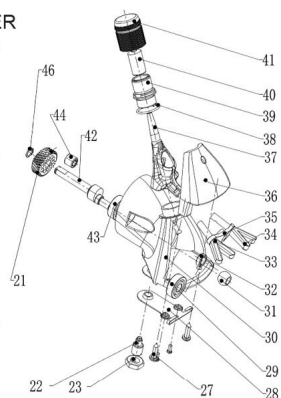

RICAMBIO FARM CLIPPER PROFI FORCELLA DESTRA FIG. CP33

TESTATA FARM CLIPPER
PROFI

per trovare il ricambio digita-
te nella sezione ricerca del
sito CP seguito dal numero
es: CP21

RICAMBIO FARM CLIPPER PROFI FORCELLA DESTRA FIG. CP33