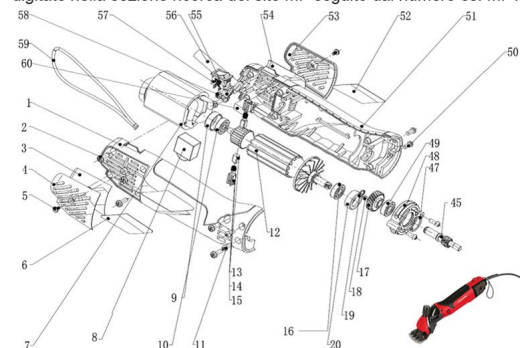

RICAMBIO FARM CLIPPER PROFI RUOTA DENTATA FIG. MF17

MOTORE FARM CLIPPER PROFI per trovare il ricambio
digitate nella sezione ricerca del sito MF seguito dal numero es: MF10

RICAMBIO FARM CLIPPER PROFI RUOTA DENTATA FIG. MF17