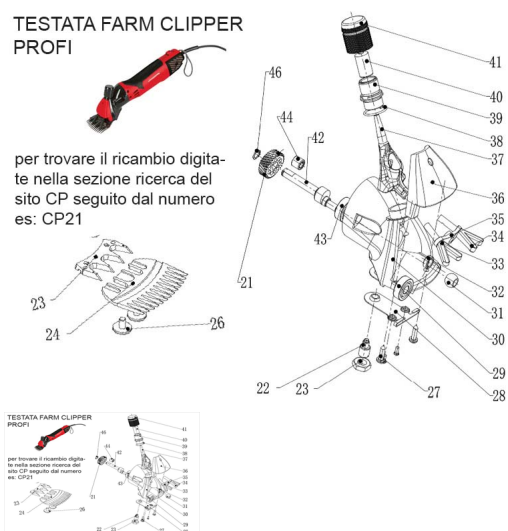

RICAMBIO FARM CLIPPER PROFI RUOTA DENTATA FIG. CP21

TESTATA FARM CLIPPER
PROFI

per trovare il ricambio digita-
te nella sezione ricerca del
sito CP seguito dal numero
es: CP21

RICAMBIO FARM CLIPPER PROFI RUOTA DENTATA FIG. CP21