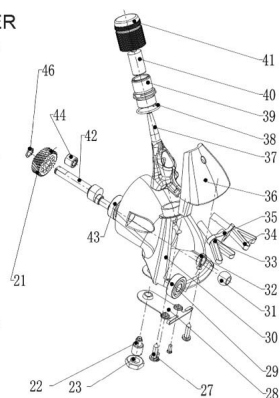

RICAMBIO FARM CLIPPER PROFI VITE MOLLA RANA FIG. CP27

TESTATA FARM CLIPPER
PROFI

per trovare il ricambio digita-
te nella sezione ricerca del
sito CP seguito dal numero
es: CP21

RICAMBIO FARM CLIPPER PROFI VITE MOLLA RANA FIG. CP27