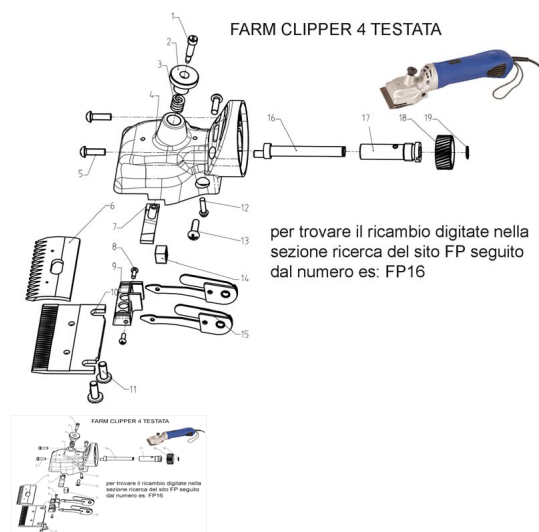

RICAMBIO FARM CLIPPER 4 BOV VITE FERMA LAMELLE FIG. FP8

RICAMBIO FARM CLIPPER 4 BOV VITE FERMA LAMELLE FIG. FP8

Valutazione: Nessuna valutazione

Prezzo

[Fai una domanda su questo prodotto](#)