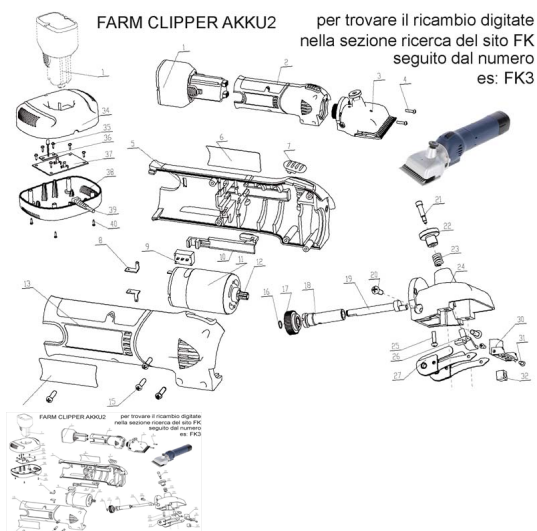

## RICAMBIO FARM CLIPPER AKKU2 NOTTOLINO QUADRO FIG. FK32

RICAMBIO FARM CLIPPER AKKU2 NOTTOLINO QUADRO FIG. FK32

Valutazione: Nessuna valutazione

**Prezzo**

[Fai una domanda su questo prodotto](#)