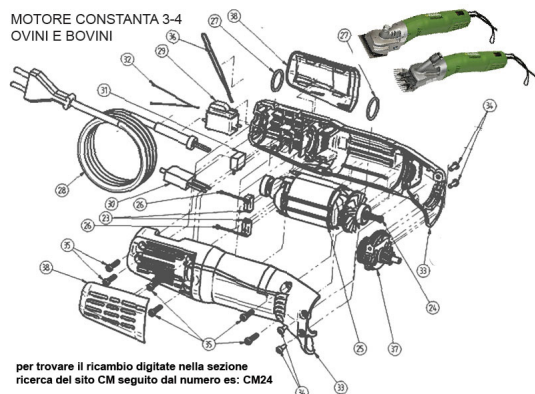

## RICAMBIO COSTANTA 3/4 OVINI INGR 11-32 D COMPLETO FIG. CM37

RICAMBIO COSTANTA 3/4 OVINI INGR 11-32 D COMPLETO FIG. CM37

Valutazione: Nessuna valutazione

**Prezzo**

[Fai una domanda su questo prodotto](#)