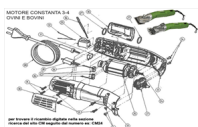

## RICAMBIO COSTANTA 3/4 OVINI INGR 11-32 D COMPLETO FIG. CM37

RICAMBIO COSTANTA 3/4 OVINI INGR 11-32 D COMPLETO FIG. CM37

Valutazione: Nessuna valutazione

**Prezzo**

[Fai una domanda su questo prodotto](#)