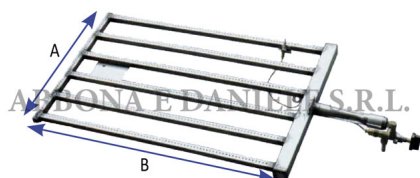

BRUCIATORE A GAS RETTANGOLARE FGR + sicurezza KW 11 cm. 40 x 56

BRUCIATORE A GAS RETTANGOLARE FGR + sicurezza KW 11 cm. 40 x 56

Valutazione: Nessuna valutazione

Prezzo

[Fai una domanda su questo prodotto](#)

Descrizione Bruciatore a gas con supporto a ALTA POTENZA disponibile nelle varie versioni come da tabella. Interamente in acciaio inox , da collegare a riduttore del gas a bassa potenza fisso.