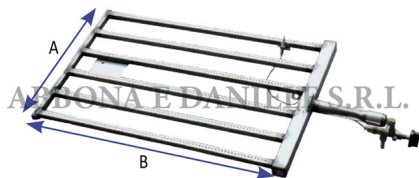

## BRUCIATORE A GAS RETTANGOLARE FGR std. KW 11 cm. 40 x 56

BRUCIATORE A GAS RETTANGOLARE FGR std. KW 11 cm. 40 x 56

Valutazione: Nessuna valutazione

**Prezzo**

[Fai una domanda su questo prodotto](#)

Descrizione Bruciatore a gas con supporto a ALTA POTENZA disponibile nelle varie versioni come da tabella. Interamente in acciaio inox , da collegare a riduttore del gas a bassa potenza fisso.