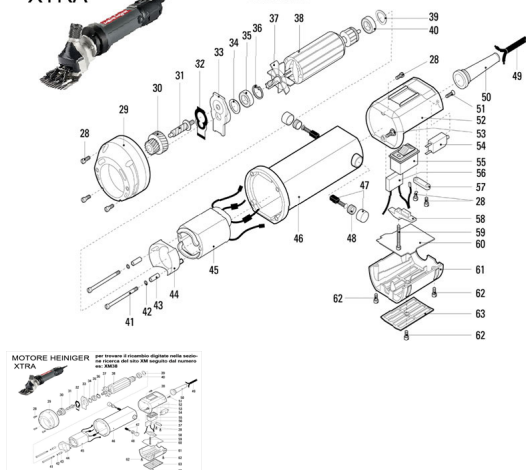

RICAMBIO HEINIG XTRA FERMO INTERRUETTORE FIG. XM58

MOTORE HEINIGER
XTRA

per trovare il ricambio digitate nella sezione ricerca del sito XM seguito dal numero es: XM38

RICAMBIO HEINIG XTRA FERMO INTERRUETTORE FIG. XM58