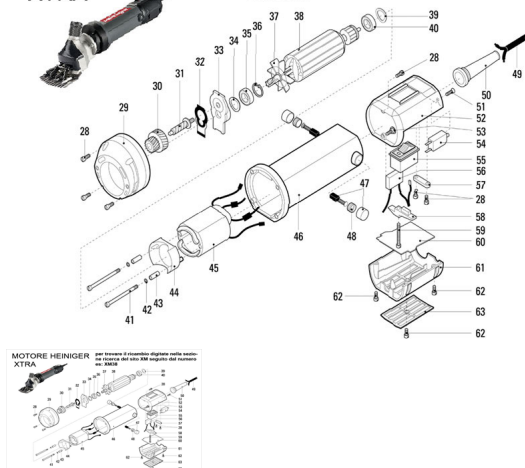

RICAMBIO HEINIG XTRA RANELLA FIG. XM42

MOTORE HEINIGER
XTRA

per trovare il ricambio digitate nella sezione ricerca del sito XM seguito dal numero es: XM38

RICAMBIO HEINIG XTRA RANELLA FIG. XM42

Valutazione: Nessuna valutazione