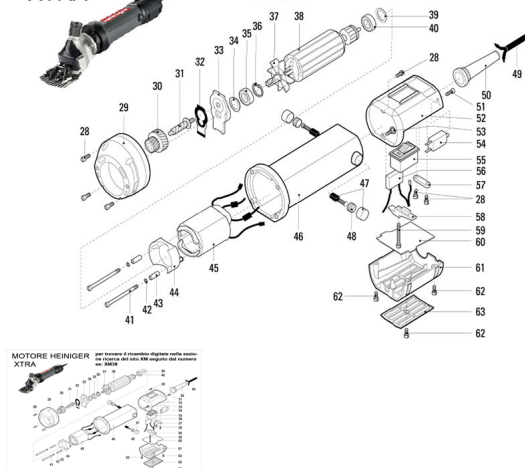

RICAMBIO HEINIG XTRA FERMA CAVO FIG. XM57

MOTORE HEINIGER
XTRA

per trovare il ricambio digitate nella sezione ricerca del sito XM seguito dal numero es: XM38

RICAMBIO HEINIG XTRA FERMA CAVO FIG. XM57

Valutazione: Nessuna valutazione