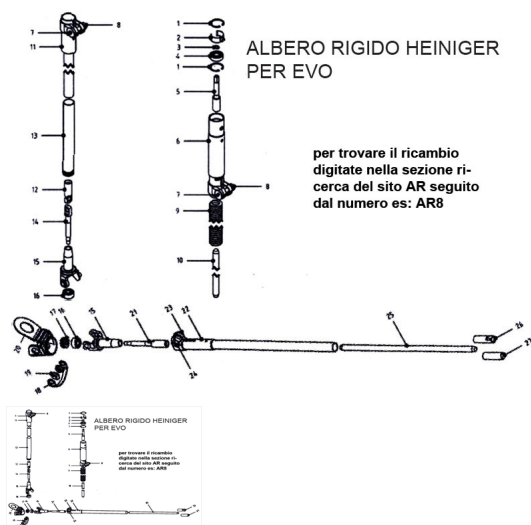

## RICAMBIO HEINIG ALBERO RIG GRUPPO ACCOPP PIN FIG. AR23

RICAMBIO HEINIG ALBERO RIG GRUPPO ACCOPP PIN FIG. AR23

Valutazione: Nessuna valutazione

**Prezzo**

[Fai una domanda su questo prodotto](#)