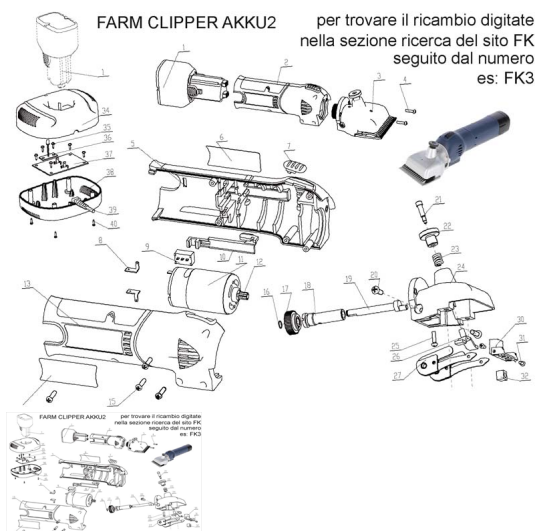

RICAMBIO FARM CLIPPER AKKU2 VITE FISSA PETT 6X13,5 FIG. FK29

RICAMBIO FARM CLIPPER AKKU2 VITE FISSA PETT 6X13,5 FIG. FK29

Valutazione: Nessuna valutazione

Prezzo

[Fai una domanda su questo prodotto](#)