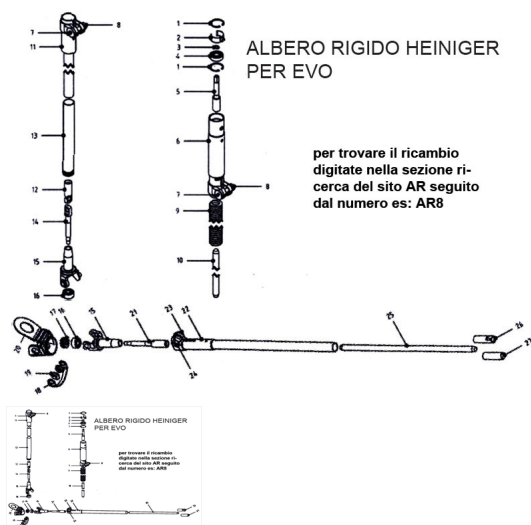

RICAMBIO HEINIG ALBERO RIG TUBO SUPERIORE FIG. AR9

RICAMBIO HEINIG ALBERO RIG TUBO SUPERIORE FIG. AR9

Valutazione: Nessuna valutazione

Prezzo

[Fai una domanda su questo prodotto](#)