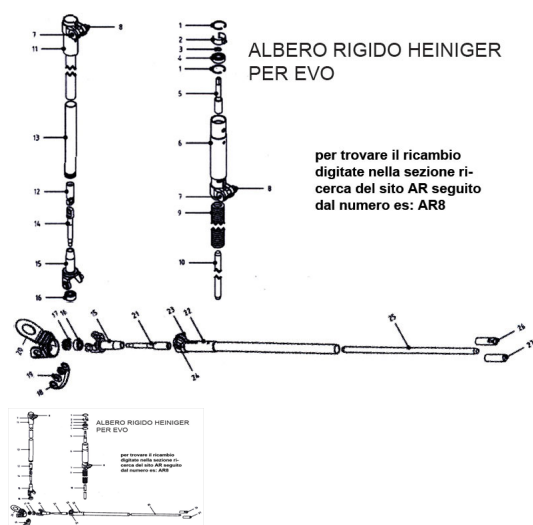

## RICAMBIO HEINIG ALBERO RIG BARRA CENTR ACCOPP FIG. AR19

RICAMBIO HEINIG ALBERO RIG BARRA CENTR ACCOPP FIG. AR19

Valutazione: Nessuna valutazione

**Prezzo**

[Fai una domanda su questo prodotto](#)