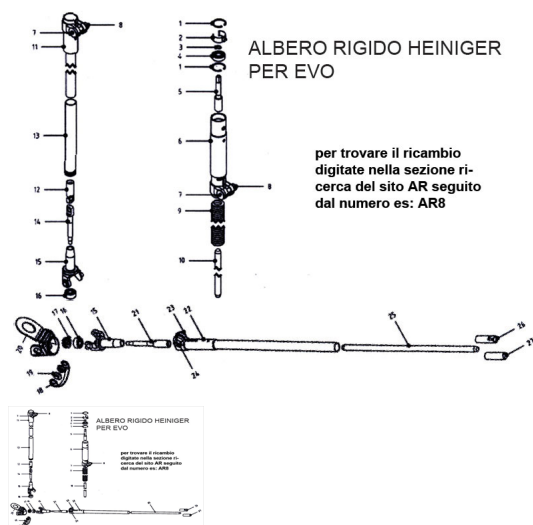

RICAMBIO HEINIG ALBERO RIG BARRA CENTRALE FIG. AR20

RICAMBIO HEINIG ALBERO RIG BARRA CENTRALE FIG. AR20

Valutazione: Nessuna valutazione

Prezzo

[Fai una domanda su questo prodotto](#)