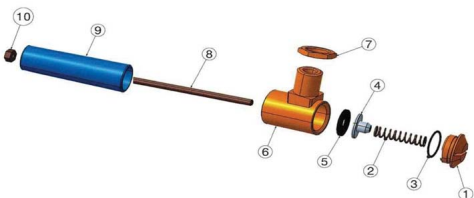

RICAMBIO ABBEVERATOIO IT MOD EURO 10-12 MOLLA FIG. 2

VALVOLA PER ABBEVERATOIO MOD. EURO 10-12

RICAMBIO ABBEVERATOIO IT MOD EURO 10-12 MOLLA FIG. 2

Valutazione: Nessuna valutazione

Prezzo

[Fai una domanda su questo prodotto](#)