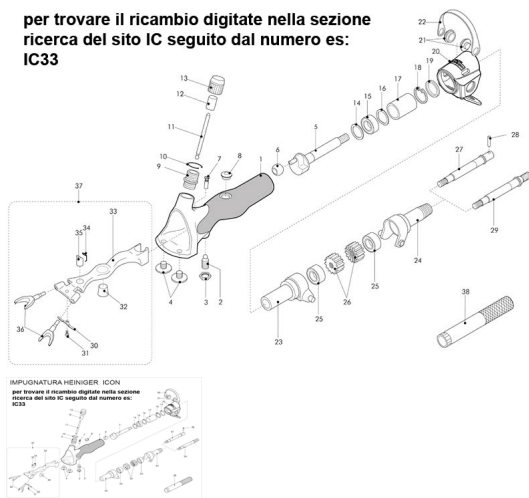

RICAMBIO HEINIG ICON POMOLO DI PRESSIONE FIG. IC13

IMPUGNATURA HEINIGER ICON

per trovare il ricambio digitate nella sezione ricerca del sito IC seguito dal numero es: IC33

RICAMBIO HEINIG ICON POMOLO DI PRESSIONE FIG. IC13