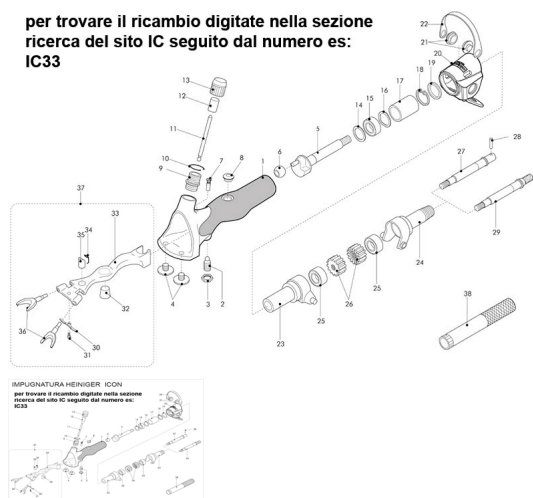

RICAMBIO HEINIG ICON POMOLO DI PRESSIONE FIG. IC13

IMPUGNATURA HEINIGER ICON

per trovare il ricambio digitate nella sezione ricerca del sito IC seguito dal numero es:

IC33

RICAMBIO HEINIG ICON POMOLO DI PRESSIONE FIG. IC13