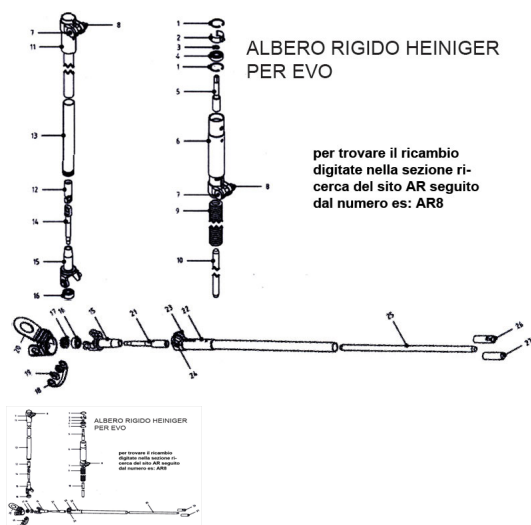

RICAMBIO HEINIG ALBERO RIG CAPPUC SEDE ANELLO FIG. AR16

RICAMBIO HEINIG ALBERO RIG CAPPUC SEDE ANELLO FIG. AR16

Valutazione: Nessuna valutazione

Prezzo

[Fai una domanda su questo prodotto](#)