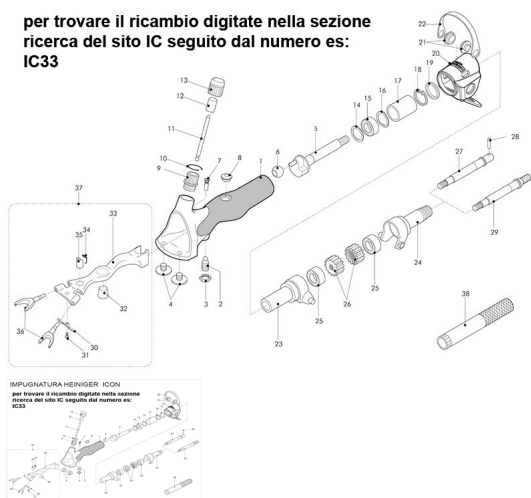

## RICAMBIO HEINIG ICON CASTELLO PORTA FORCHETTE FIG. IC33

### IMPUGNATURA HEINIGER ICON

per trovare il ricambio digitate nella sezione ricerca del sito IC seguito dal numero es: IC33

### RICAMBIO HEINIG ICON CASTELLO PORTA FORCHETTE FIG. IC33

Valutazione: Nessuna valutazione

**Prezzo**

[Fai una domanda su questo prodotto](#)